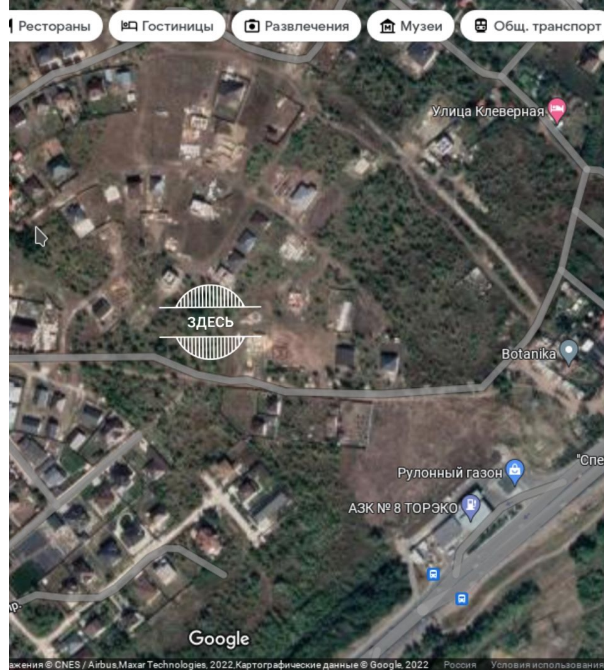

Продажа

Участок 12.8 соток ИЖС

Саратов,

г Саратов, 4-й Малый Клеверный пр-д

₽ 2 050 000

ПРОДАЕТСЯ УЧАСТОК в районе Леруа Мерлен

Разрешенное использование: для индивидуального жилищного строительства
Площадь уточненная: 1283 кв.м.

Удобное месторасположение сочетает в себе экологически чистый, тихий район (не далеко п. Юбилейный, гипермаркет Лента) и простую транспортную доступность как в Центр города, так и в Солнечный.

Улицы рядом: Усть-Курдюмское шоссе, Малый Дорожный проезд, Малая Клеверная, 1-й Нижнегусельский проезд

Все документы в наличии и в порядке!

УЧАСТОК ГОТОВ К ПРОДАЖЕ! ЗВОНИТЕ!

Площадь участка: **12.8 соток**

Тип участка: **ИЖС**