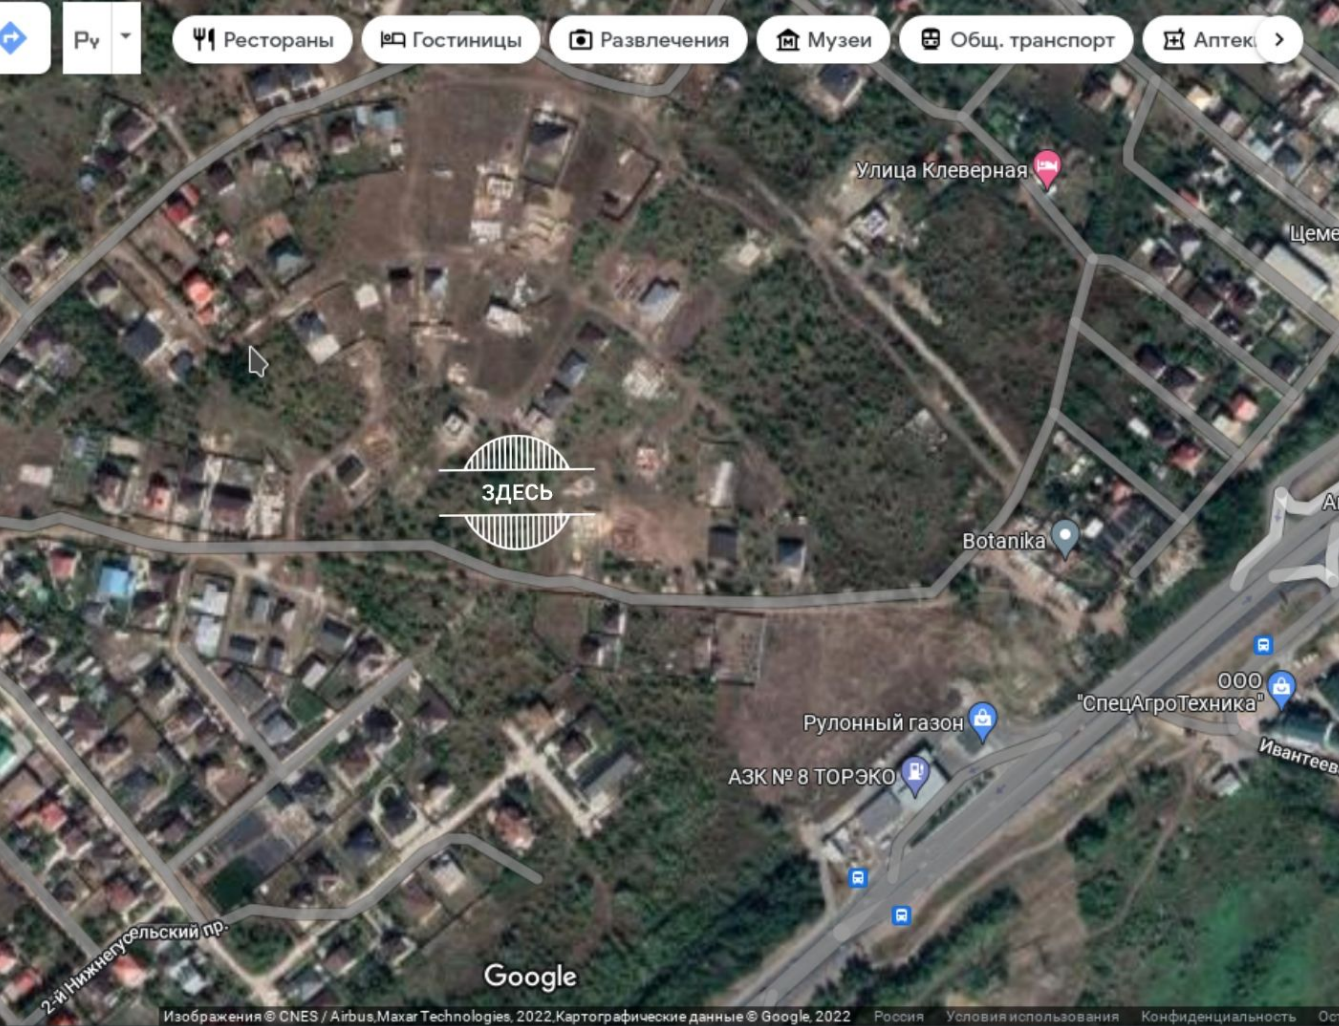

Продажа

Участок 12.8 соток ИЖС

Саратов,

г Саратов, 4-й Малый Клеверный пр-д

₽ 2 050 000

ПРОДАЕТСЯ УЧАСТОК в районе Леруа Мерлен

Разрешенное использование: для индивидуального жилищного строительства
Площадь уточненная: 1283 кв.м.

Удобное месторасположение сочетает в себе экологически чистый, тихий район (не далеко п. Юбилейный, гипермаркет Лента) и простую транспортную доступность как в Центр города, так и в Солнечный.

Улицы рядом: Усть-Курдюмское шоссе, Малый Дорожный проезд, Малая Клеверная, 1-й Нижнегусельский проезд

Все документы в наличии и в порядке!

УЧАСТОК ГОТОВ К ПРОДАЖЕ! ЗВОНИТЕ!

Площадь участка: **12.8 соток**

Тип участка: **ИЖС**