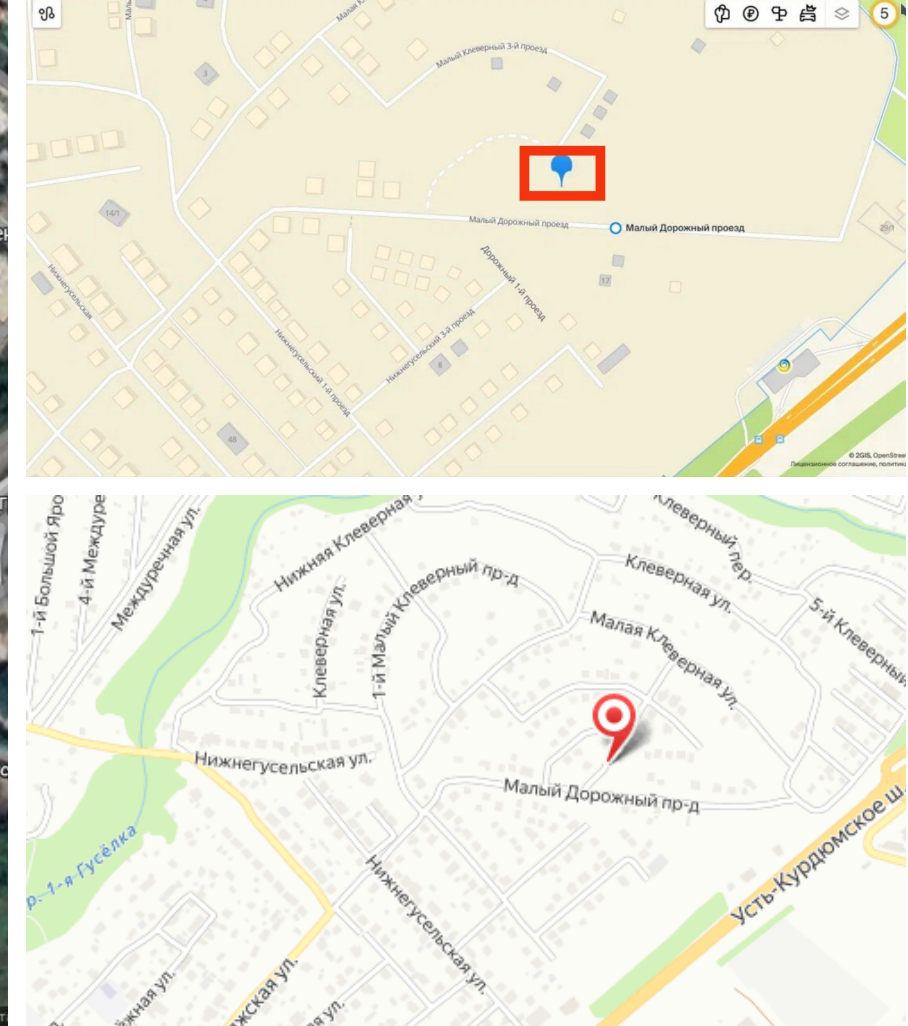

Продажа

Участок 12.8 соток ИЖС

Саратов,

г Саратов, 4-й Малый Клеверный пр-д

₽ 2 050 000

ПРОДАЕТСЯ УЧАСТОК в районе Леруа Мерлен

Разрешенное использование: для индивидуального жилищного строительства
Площадь уточненная: 1283 кв.м.

Удобное месторасположение сочетает в себе экологически чистый, тихий район (не далеко п. Юбилейный, гипермаркет Лента) и простую транспортную доступность как в Центр города, так и в Солнечный.

Улицы рядом: Усть-Курдюмское шоссе, Малый Дорожный проезд, Малая Клеверная, 1-й Нижнегусельский проезд

Все документы в наличии и в порядке!

УЧАСТОК ГОТОВ К ПРОДАЖЕ! ЗВОНИТЕ!

Площадь участка: **12.8 соток**

Тип участка: **ИЖС**