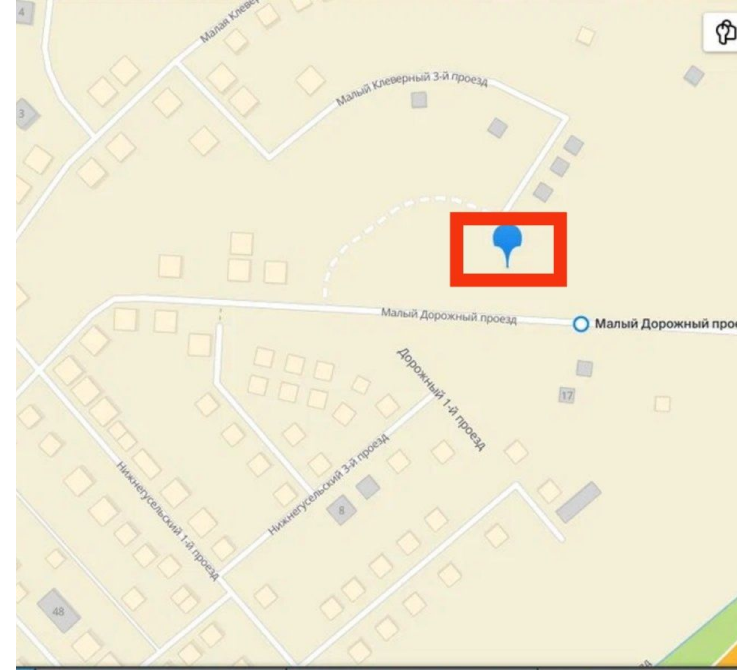

Продажа

Участок 12.8 соток ИЖС

Саратов,

г Саратов, 4-й Малый Клеверный пр-д

₽ 2 050 000

ПРОДАЕТСЯ УЧАСТОК в районе Леруа Мерлен

Разрешенное использование: для индивидуального жилищного строительства
Площадь уточненная: 1283 кв.м.

Удобное месторасположение сочетает в себе экологически чистый, тихий район (не далеко п. Юбилейный, гипермаркет Лента) и простую транспортную доступность как в Центр города, так и в Солнечный.

Улицы рядом: Усть-Курдюмское шоссе, Малый Дорожный проезд, Малая Клеверная, 1-й Нижнегусельский проезд

Все документы в наличии и в порядке!

УЧАСТОК ГОТОВ К ПРОДАЖЕ! ЗВОНИТЕ!

Площадь участка: **12.8 соток**

Тип участка: **ИЖС**