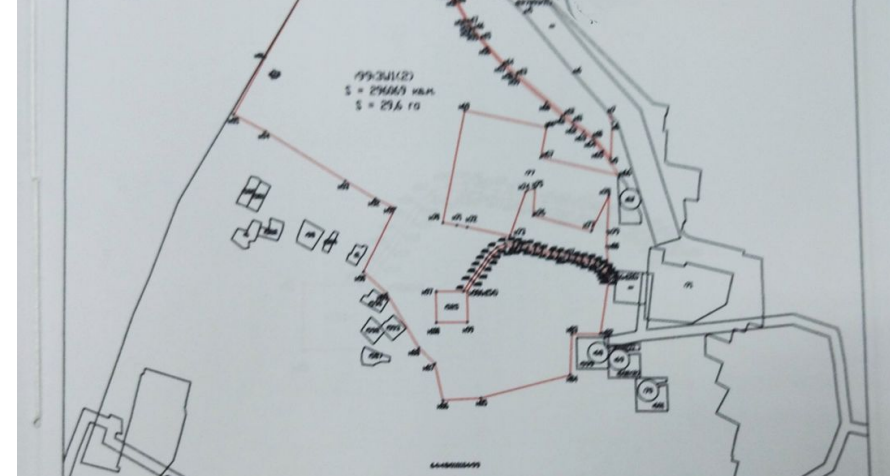

Продажа

Большой участок

Саратов,

г Саратов, ул Гуселка 2-я, д 1

♦ Р 204 000 000

Актуально на февраль 2025.

Продается земельный участок площадью 34 га в Волжском районе города.

Участок находится между Солнечным и Юбилейным, в районе завода керамического кирпича Римкер.

На участке есть свет, вода, газ. Участок прямоугольной формы, ровный, с хорошей землей.

Рядом продается бетонный узел и административное здание на 2 га.

Первая линия от асфальтированной дороги Солнечный-Юбилейный, напротив остановки общественного транспорта "2-я Гуселка".

Сопровождение от опытного юриста.

Готовы к переговорам, звоните!

Площадь участка: **3400 соток**

Тип участка: **ИЖС**