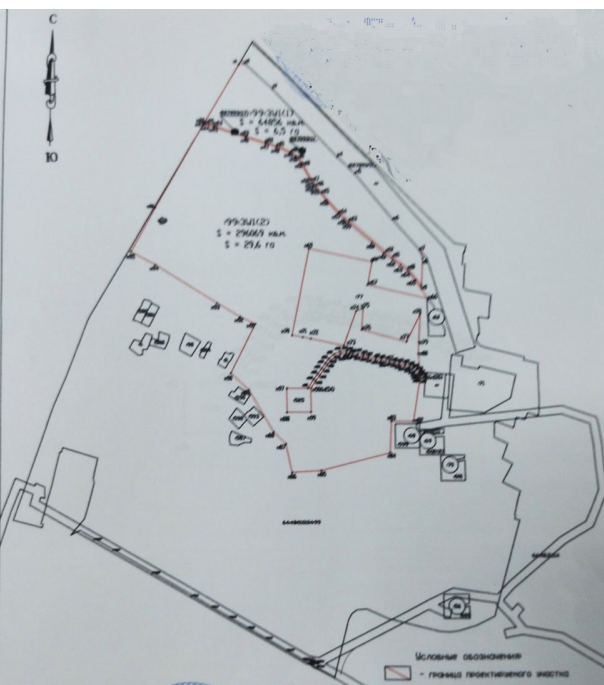

Продажа

Большой участок

Саратов,

г Саратов, ул Гуселка 2-я, д 1

♦ Р 204 000 000

Актуально на февраль 2025.

Продается земельный участок площадью 34 га в Волжском районе города.

Участок находится между Солнечным и Юбилейным, в районе завода керамического кирпича Римкер.

Участок в аренде на 49 лет, федеральная собственность. Сельхозназначение.

Градостроительная территориальная зона ПТ-1 (по свежим документам), что позволяет строить на этой земле и жилые, и нежилые помещения.

На участке есть свет, вода, газ. Участок прямоугольной формы, ровный, с хорошей землей.

Рядом продается бетонный узел и административное здание на 2 га.

Первая линия от асфальтированной дороги Солнечный-Юбилейный, напротив остановки общественного транспорта "2-я Гуселка".

Сопровождение от опытного юриста.

Готовы к переговорам, звоните!

Площадь участка: **3400 соток**

Тип участка: **ИЖС**