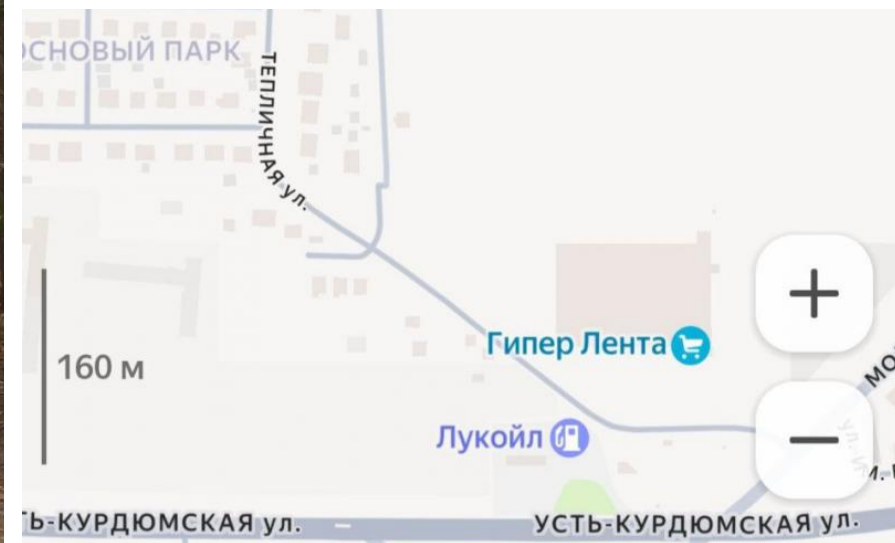

Тип участка: **ИЖС**