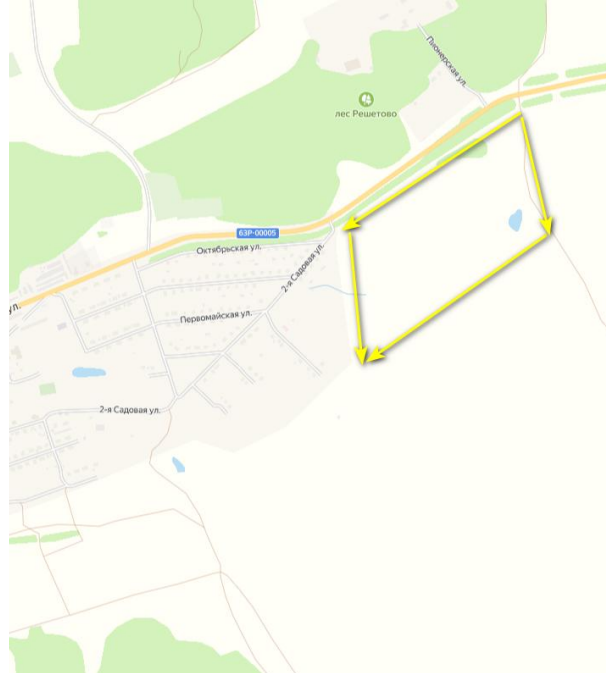

**Продажа**

**Участок 1360 соток**

Саратов,

г Саратов, поселок Красный Октябрь

**₽ 4 600 000**

Участок земли расположен на первой линии, рядом с автомобильной дорогой, в нескольких сотнях метров от посёлка городского типа Красный Октябрь. Есть возможность подключения всех необходимых коммуникаций: газ, вода и электричество. Земельный участок относится к категории СХ-1, что означает его пригодность для сельскохозяйственного использования.

Площадь участка: **1360 соток**

Расстояние до города: **15 км**