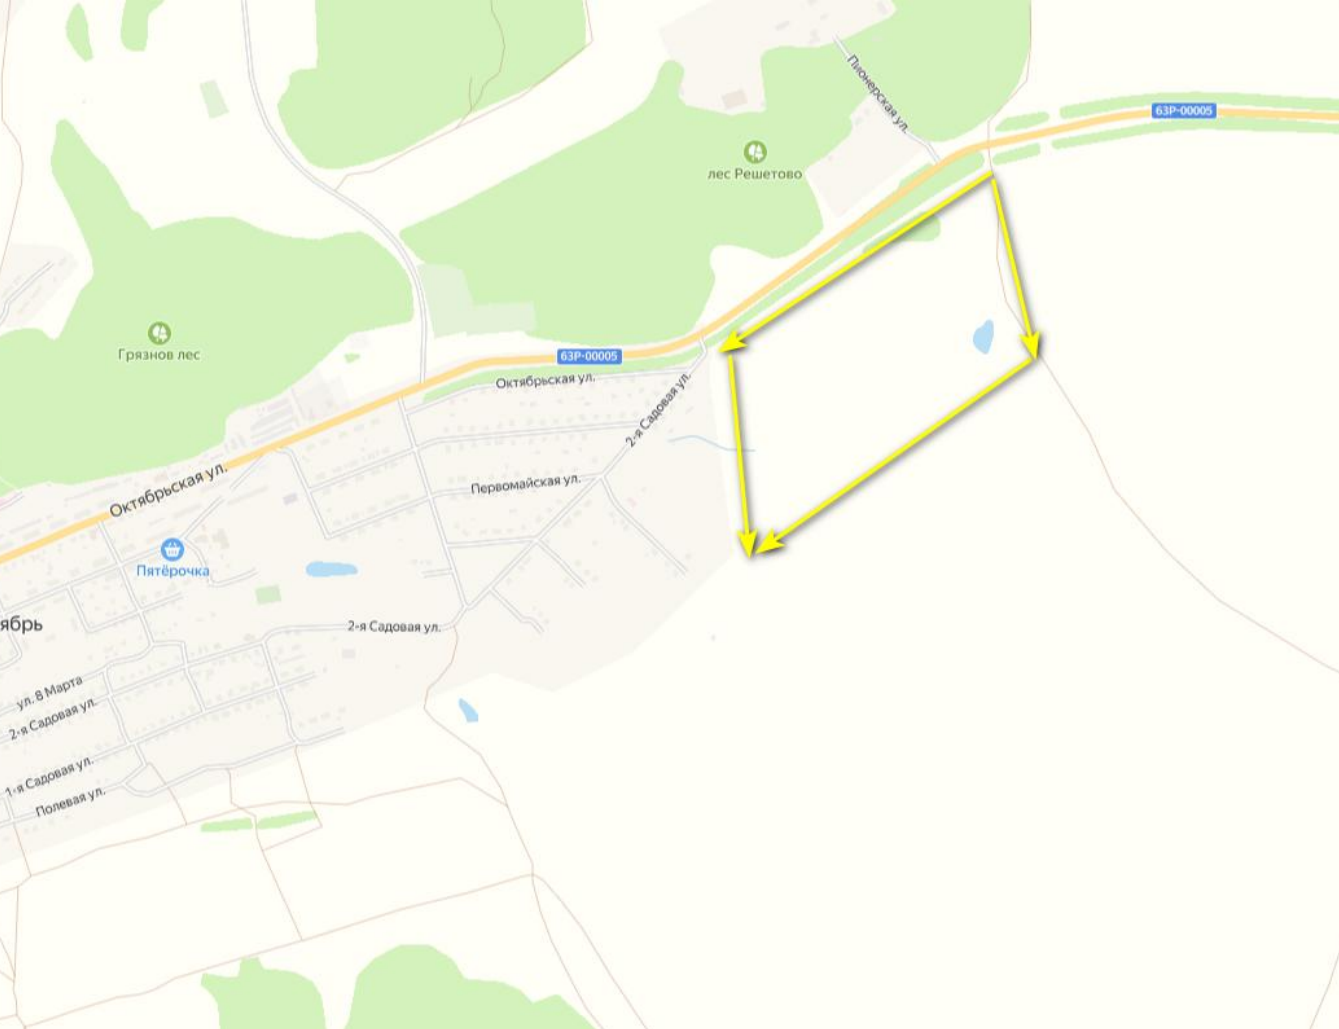

**Продажа**

**Участок 1360 соток**

Саратов,

г Саратов, поселок Красный Октябрь

**₽ 4 600 000**

Участок земли расположен на первой линии, рядом с автомобильной дорогой, в нескольких сотнях метров от посёлка городского типа Красный Октябрь. Есть возможность подключения всех необходимых коммуникаций: газ, вода и электричество. Земельный участок относится к категории СХ-1, что означает его пригодность для сельскохозяйственного использования.

Площадь участка: **1360 соток**

Расстояние до города: **15 км**