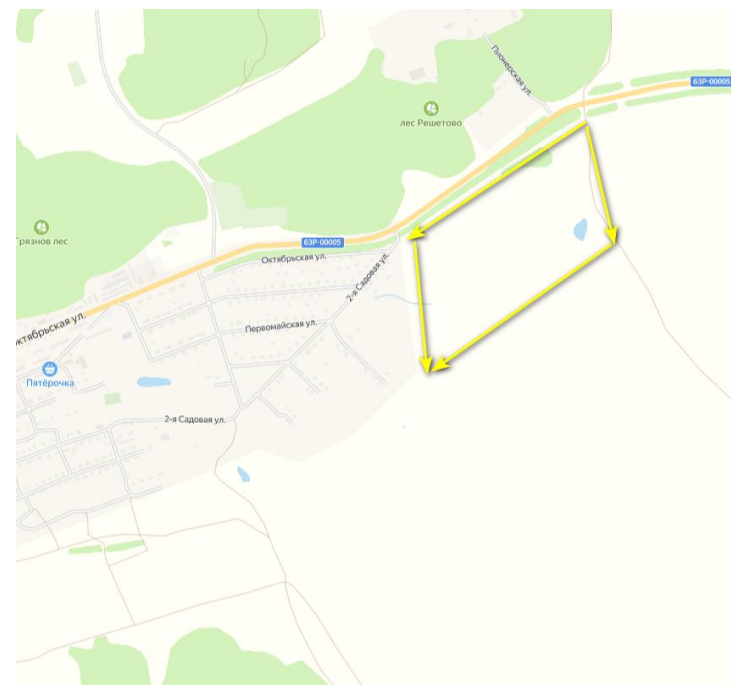

**Продажа**

**Участок 1360 соток**

Саратов,

г Саратов, поселок Красный Октябрь

**₽ 4 600 000**

Участок земли расположен на первой линии, рядом с автомобильной дорогой, в нескольких сотнях метров от посёлка городского типа Красный Октябрь. Есть возможность подключения всех необходимых коммуникаций: газ, вода и электричество. Земельный участок относится к категории СХ-1, что означает его пригодность для сельскохозяйственного использования.

Площадь участка: **1360 соток**

Расстояние до города: **15 км**