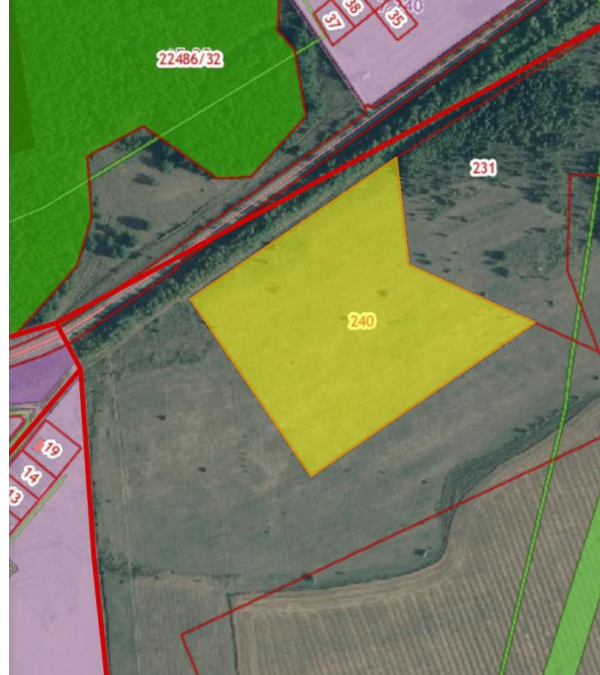

Продажа

Участок 570 соток

Саратов,

Саратовская область, р-н Саратовский, на
землях совхоза "Михайловский", пашня

◆ ₹ 1 800 000

Кадастровый номер

64:32:052131:240

Категория земель: Земли

Земельный участок в собственности, один
собственник, межевание границ проведено.

Площадь участка: **570 соток**

Расстояние до города: **9 км**