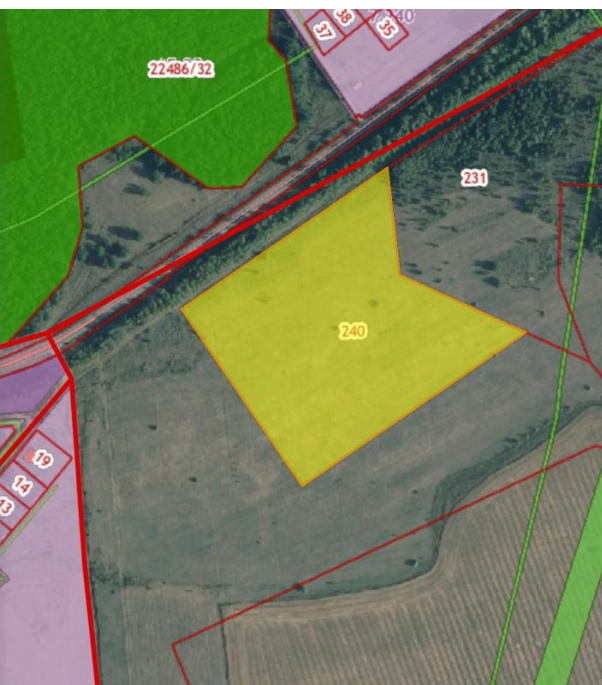

Продажа

Участок 570 соток

Саратов,

Саратовская область, р-н Саратовский, на
землях совхоза "Михайловский", пашня

◆ ₹ 1 800 000

Кадастровый номер

64:32:052131:240

Категория земель: Земли

Земельный участок в собственности, один
собственник, межевание границ проведено.

Площадь участка: **570 соток**

Расстояние до города: **9 км**