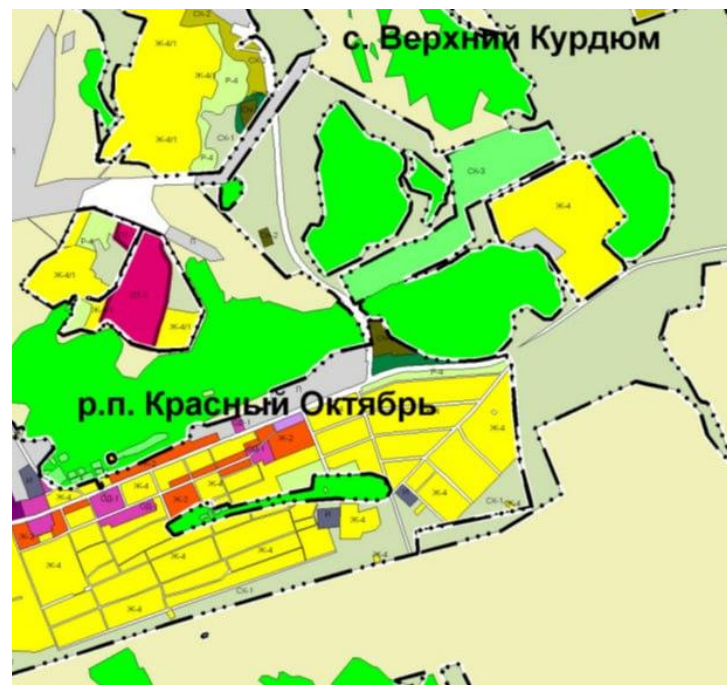

Продажа

Участок 570 соток

Саратов,

Саратовская область, р-н Саратовский, на
землях совхоза "Михайловский", пашня

◆ ₹ 1 800 000

Кадастровый номер

64:32:052131:240

Категория земель: Земли

Земельный участок в собственности, один
собственник, межевание границ проведено.

Площадь участка: **570 соток**

Расстояние до города: **9 км**