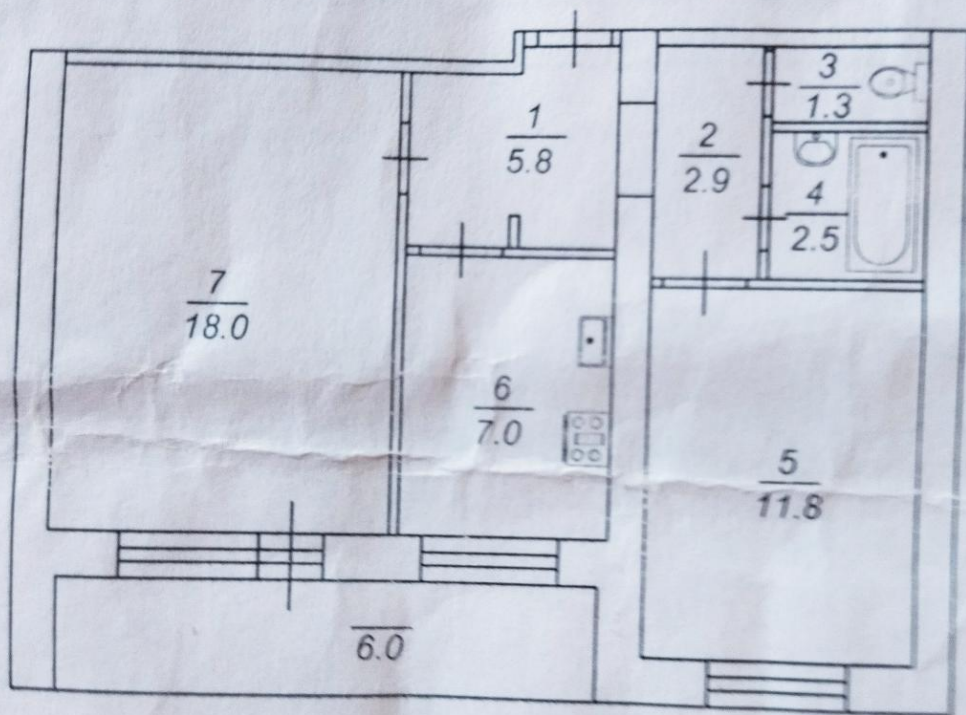

Квартира на две стороны, окна выходят на улицу и во двор. Выполнен ремонт: ламинат, натяжные потолки, пластиковые окна, радиаторы отопления.

Санузел разделен, отделан плиткой, лоджия застеклена.

Площадь квартиры 49 м2 без учета лоджии.

Просторная 11-метровая кухня. Площадь комнат 11 м2 и 15.5 м2.

Подъезд чистый, во дворе и за домом достаточно места для парковки автомобиля. Чистейший воздух.

Свежий ремонт двора - июнь 2025 года!!!

Развитая инфраструктура Юбилейного поселка, есть все для комфортной жизни, рядом остановка общественного транспорта. Окажу помощь в одобрении ипотеки. Оперативный показ. Звоните!

Количество комнат: **2**
 Общая площадь: **49 м²**
 Площадь кухни: **11 м²**
 Этажей в доме: **3**
 Тип балкона: **лоджия**
 Состояние объекта: **хорошее**
 Наличие интернета: **да**
 Мусоропровод: **нет**
 Тип дома: **кирпичный**
 Тип сделки: **Альтернативная**

Год постройки дома: **2012 г.**
 Жилая площадь: **26.5 м²**
 Этаж: **2**
 Тип санузла: **Раздельный**
 Ремонт: **косметический**
 Наличие телефона: **да**
 Наличие мебели: **да**
 Вид из окон: **во двор и на улицу**
 Тип планировки: **Изолированная**