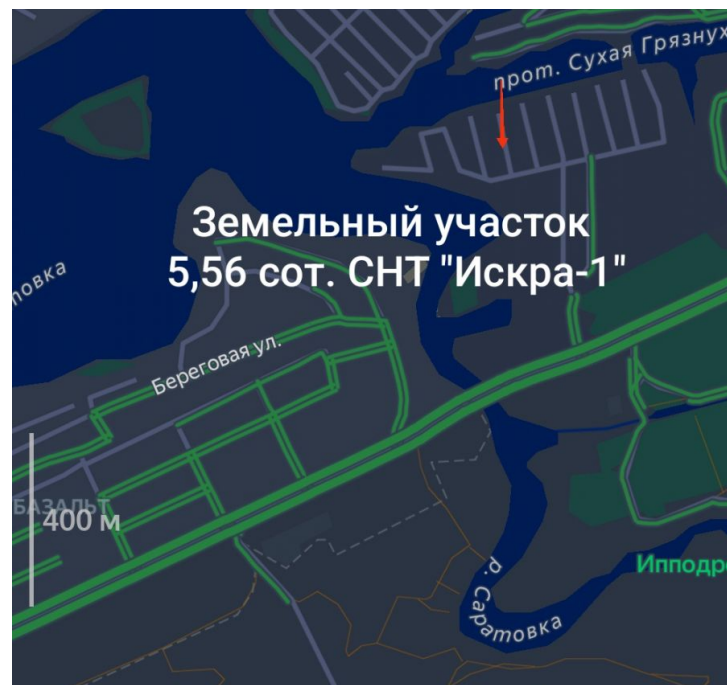

Продажа

Участок 5.56 соток садоводство

Энгельс,

Саратовская обл, Энгельсский р-н, тер СНТ
Искра-1

◆ ₹ 1 500 000

Земельный участок 5,56 сот. с жилым домом (дача) 41,3 м2, 1982 года постройки
Саратовская область, Энгельсский район, СНТ "Искра-1".

Этот дом находится на берегу реки Саратовка (до реки 100 метров), которая впадает в р. Волга. Живописный вид позволяет отвлечься от городской суеты и погрузится в атмосферу отдыха: рыбалка, купание в реке, шашлычок на ужин и т. д. При желании можно построить баню, пробурить скважину. Имеется два спуска к реке. Подача электроэнергии круглогодично, подача воды в дачный сезон с апреля по октябрь по расписанию (среда, пятница, суббота, воскресенье). Доброжелательные, интеллигентные соседи. Удобный подъездной путь. въезд в проулок оборудован шлагбаумом.

Площадь участка: **5.56 соток**
Расстояние до города: **8 км**

Тип участка: **садоводство**

Автобусы

269

Маршрутки

269а

416а

Открыть варианты и расписание