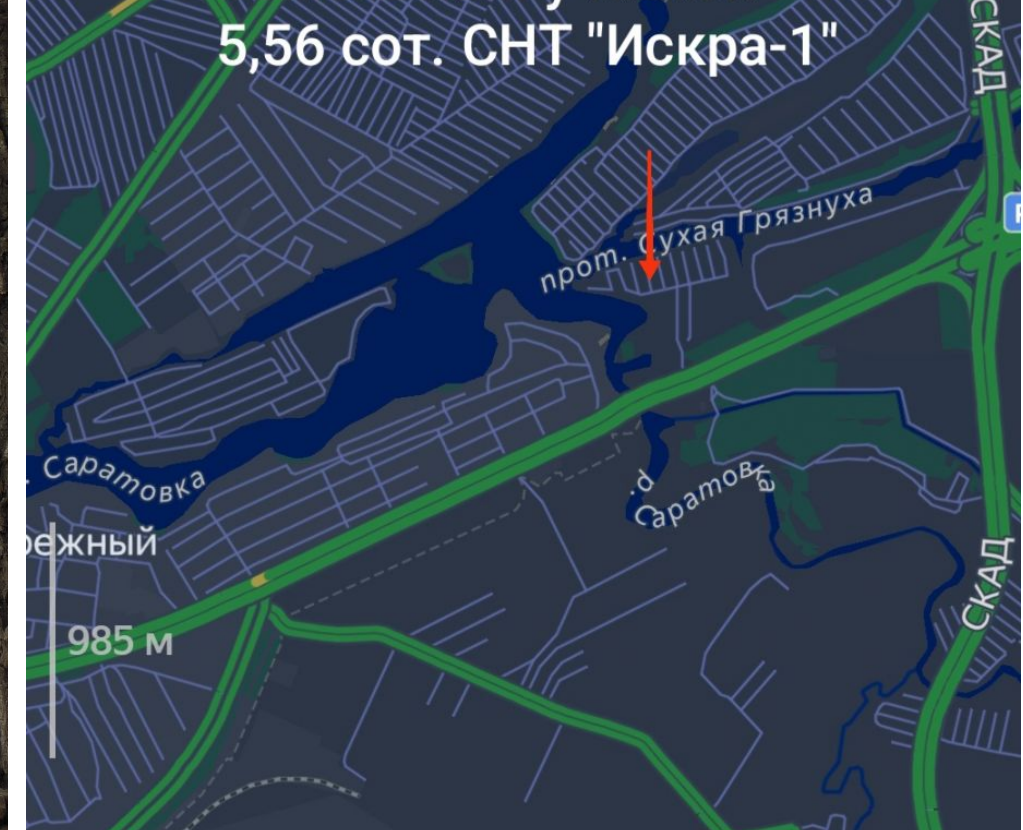

Этот дом находится на берегу реки Саратовка (до реки 100 метров), которая впадает в р. Волга. Живописный вид позволяет отвлечься от городской суеты и погрузится в атмосферу отдыха: рыбалка, купание в реке, шашлычок на ужин и т. д. При желании можно построить баню, пробурить скважину. Имеется два спуска к реке. Подача электроэнергии круглогодично, подача воды в дачный сезон с апреля по октябрь по расписанию (среда, пятница, суббота, воскресенье). Доброжелательные, интеллигентные соседи. Удобный подъездной путь. въезд в проулок оборудован шлагбаумом.

До ближайшего магазина Пятёрочка пешком 3 км, 40 минут ходьбы или 6 минут на автомобиле.

В шаговой доступности остановка общественного транспорта 8 мин. ходьбы. Остановка Кафе "Искра".  
Автобус 269  
Маршрутка 269а, 416

Площадь участка: **5.56 соток**  
Расстояние до города: **8 км**

Тип участка: **садоводство**