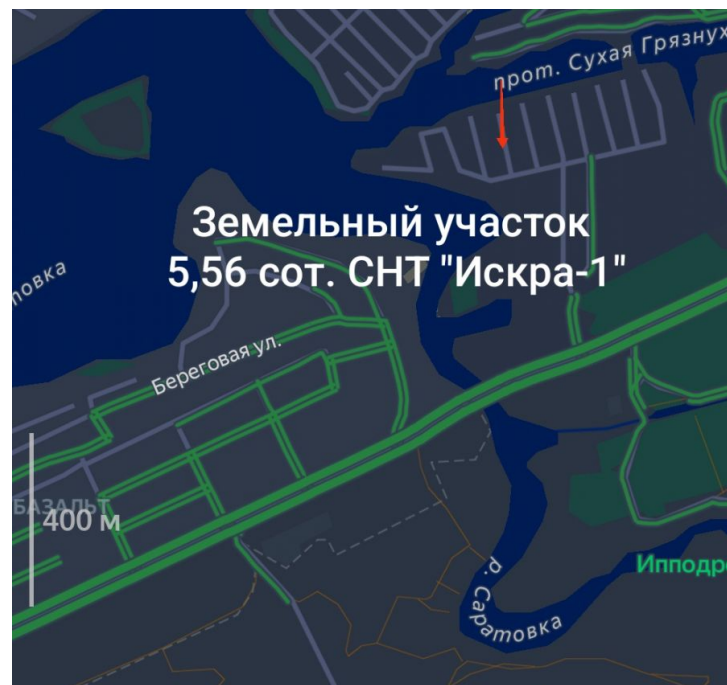

**Продажа**

**Участок 5.56 соток садоводство**

Энгельс,

Саратовская обл, Энгельсский р-н, тер СНТ  
Искра-1

**◆ ₹ 1 500 000**

Земельный участок 5,56 сот. с жилым домом (дача) 41,3 м2, 1982 года постройки  
Саратовская область, Энгельсский район, СНТ "Искра-1".

Этот дом находится на берегу реки Саратовка (до реки 100 метров), которая впадает в р. Волга. Живописный вид позволяет отвлечься от городской суеты и погрузится в атмосферу отдыха: рыбалка, купание в реке, шашлычок на ужин и т. д. При желании можно построить баню, пробурить скважину. Имеется два спуска к реке. Подача электроэнергии круглогодично, подача воды в дачный сезон с апреля по октябрь по расписанию (среда, пятница, суббота, воскресенье). Доброжелательные, интеллигентные соседи. Удобный подъездной путь. въезд в проулок оборудован шлагбаумом.

Площадь участка: **5.56 соток**  
Расстояние до города: **8 км**

Тип участка: **садоводство**