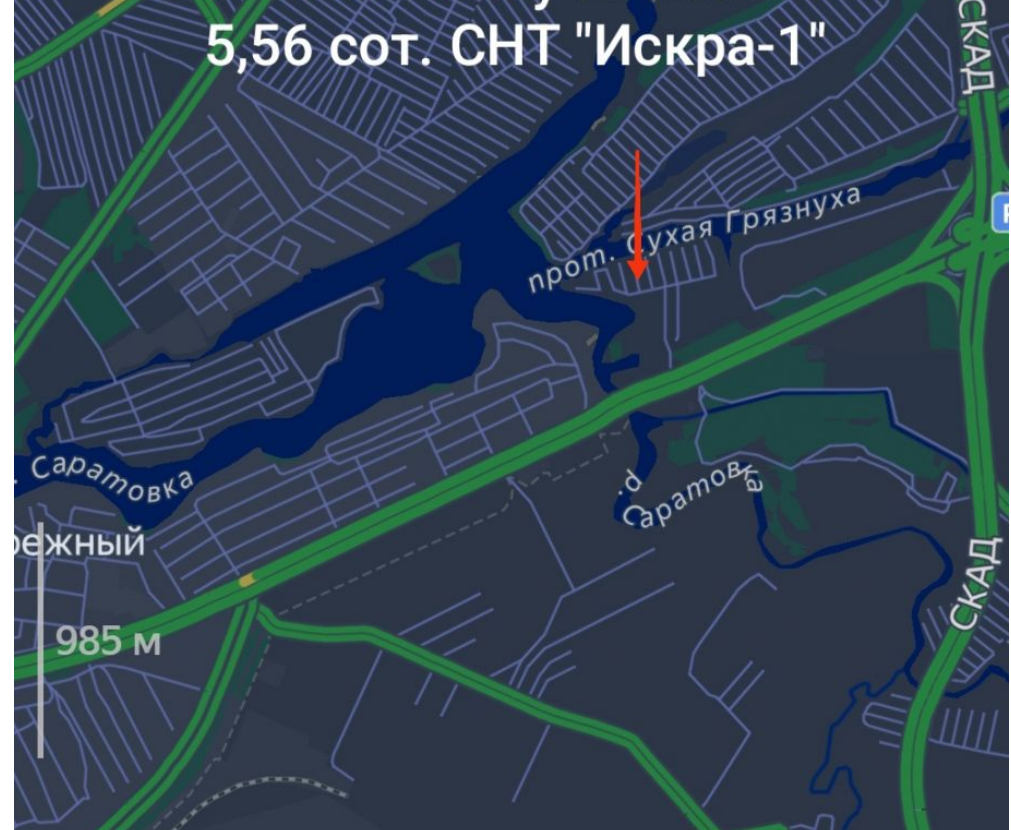

Этот дом находится на берегу реки Саратовка (до реки 100 метров), которая впадает в р. Волга. Живописный вид позволяет отвлечься от городской суеты и погрузится в атмосферу отдыха: рыбалка, купание в реке, шашлычок на ужин и т. д. При желании можно построить баню, пробурить скважину. Имеется два спуска к реке. Подача электроэнергии круглогодично, подача воды в дачный сезон с апреля по октябрь по расписанию (среда, пятница, суббота, воскресенье). Доброжелательные, интеллигентные соседи. Удобный подъездной путь. въезд в проулок оборудован шлагбаумом.

До ближайшего магазина Пятёрочка пешком 3 км, 40 минут ходьбы или 6 минут на автомобиле.

В шаговой доступности остановка общественного транспорта 8 мин. ходьбы. Остановка Кафе "Искра".
Автобус 269
Маршрутка 269а, 416

Площадь участка: **5.56 соток**
Расстояние до города: **8 км**

Тип участка: **садоводство**

Автобусы

269

Маршрутки

269а

416а

Открыть варианты и расписание

18 остановок • 21 мин