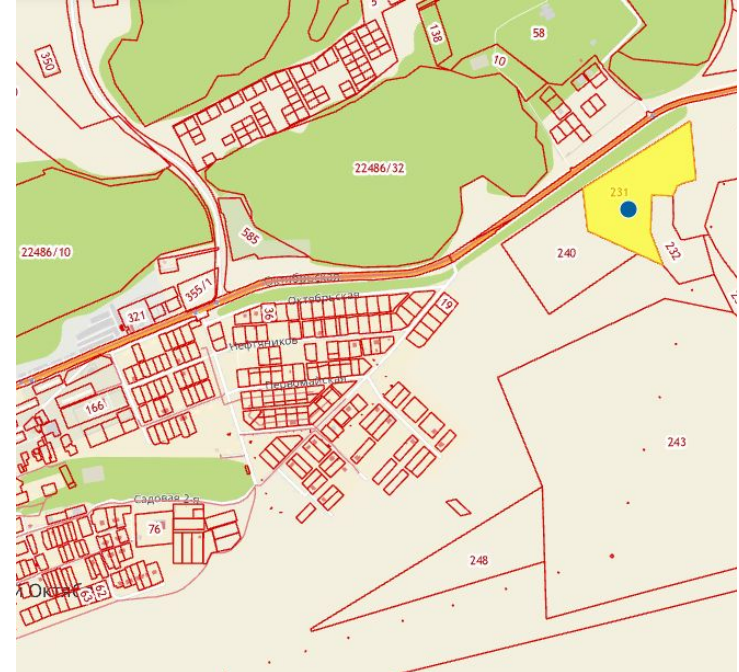

Продажа

Участок 790 соток

Саратов,

поселок городского типа Красный Октябрь

◆ ₹ 2 100 000

Продаются два земельных участка

64:32:052131:231 - 5,7 га

64:32:052131:232 - 2,2 га

Земельные участки находятся на первой линии и прилегают к автомобильной дороге, в непосредственной близости от поселка городского типа Красный Октябрь (200 - 300 метров). Имеется возможность проведения всех коммуникаций (газ, вода, электроэнергия).

ТЕРРИТОРИАЛЬНАЯ ЗОНА СХ-1 ЗОНА СЕЛЬСКОХОЗЯЙСТВЕННОГО ИСПОЛЬЗОВАНИЯ
Остались вопросы? Звоните.

Площадь участка: **790 соток**

Расстояние до города: **10 км**