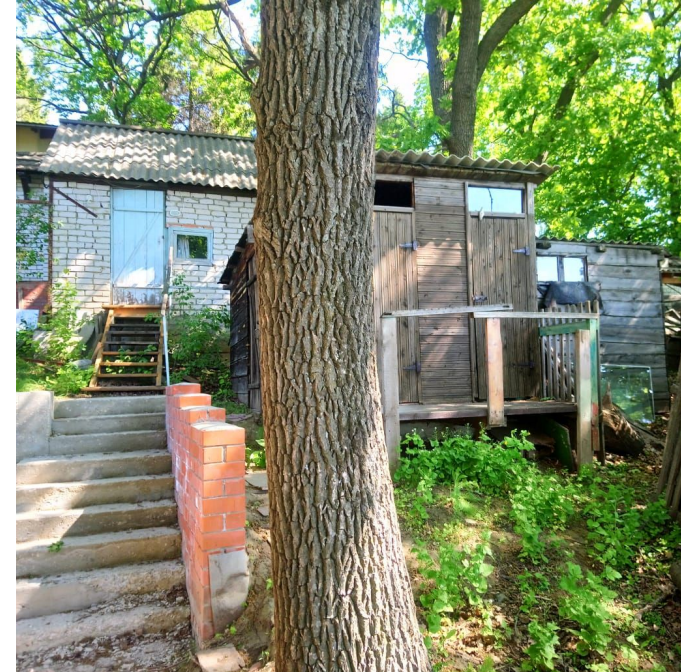

Продажа

Отличная дача на Волге!

Саратов,

г Саратов, тер СНТ Журавушка, зд 55

◆ **₽ 2 950 000**

Дача 84.8 м2 на участке 12.5 сот. в Гагаринском районе Саратова, СНТ "Журавушка". Район за Гусельским мостом, Усть-Курдюмское направление. Прекрасное предложение для тех, кто мечтает о даче и в городе, и одновременно на живописном берегу Волги!

Дом и земля в собственности с 2013 года. Дом кирпичный, требуется только финишная внешняя отделка. На первом этаже кухня-гостиная с бытовой техникой. На втором - холл и две комнаты (утепленные). Просторный мансардный этаж в дереве, с кладовкой. Везде установлены пластиковые окна.

Тип объекта: **дача**

Общая площадь: **85 м²**

Количество этажей: **3**

Год постройки: **2021**

Тип участка: **Садовое некоммерческое товарищество (СНТ)**

Тип планировки: **Изолированная**

Материал стен гаража: **Кирпич**