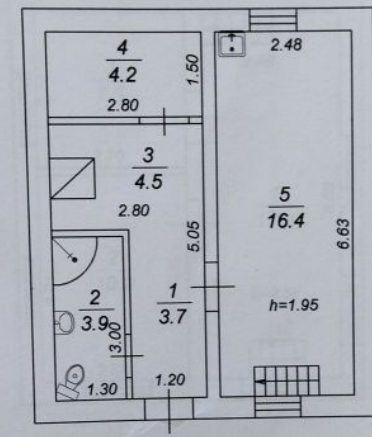

Тип объекта: **дача**

Общая площадь: **85 м²**

Количество этажей: **3**

Год постройки: **2021**

Тип участка: **Садовое некоммерческое товарищество (СНТ)**

Тип планировки: **Изолированная**

Материал стен гаража: **Кирпич**

Площадь участка: **12.51 сот.**

Количество комнат: **5**

Гараж: **1 машиноместо**

Санузел: **в доме**

Тип сделки: **Свободная**

Остановка общественного транспорта

Лист А
Цокольный этаж

Мансарда