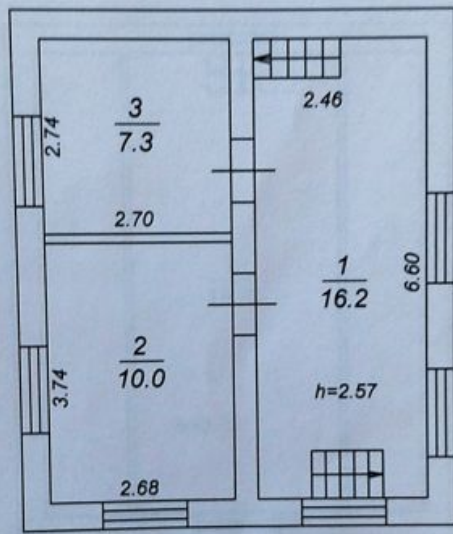

Тип объекта: **дача**

Общая площадь: **85 м²**

Количество этажей: **3**

Год постройки: **2021**

Тип участка: **Садовое некоммерческое товарищество (СНТ)**

Тип планировки: **Изолированная**

Материал стен гаража: **Кирпич**

Площадь участка: **12.51 сот.**

Количество комнат: **5**

Гараж: **1 машиноместо**

Санузел: **в доме**

Тип сделки: **Свободная**

Остановка общественного транспорта

Лист А
Цокольный этаж

Мансарда