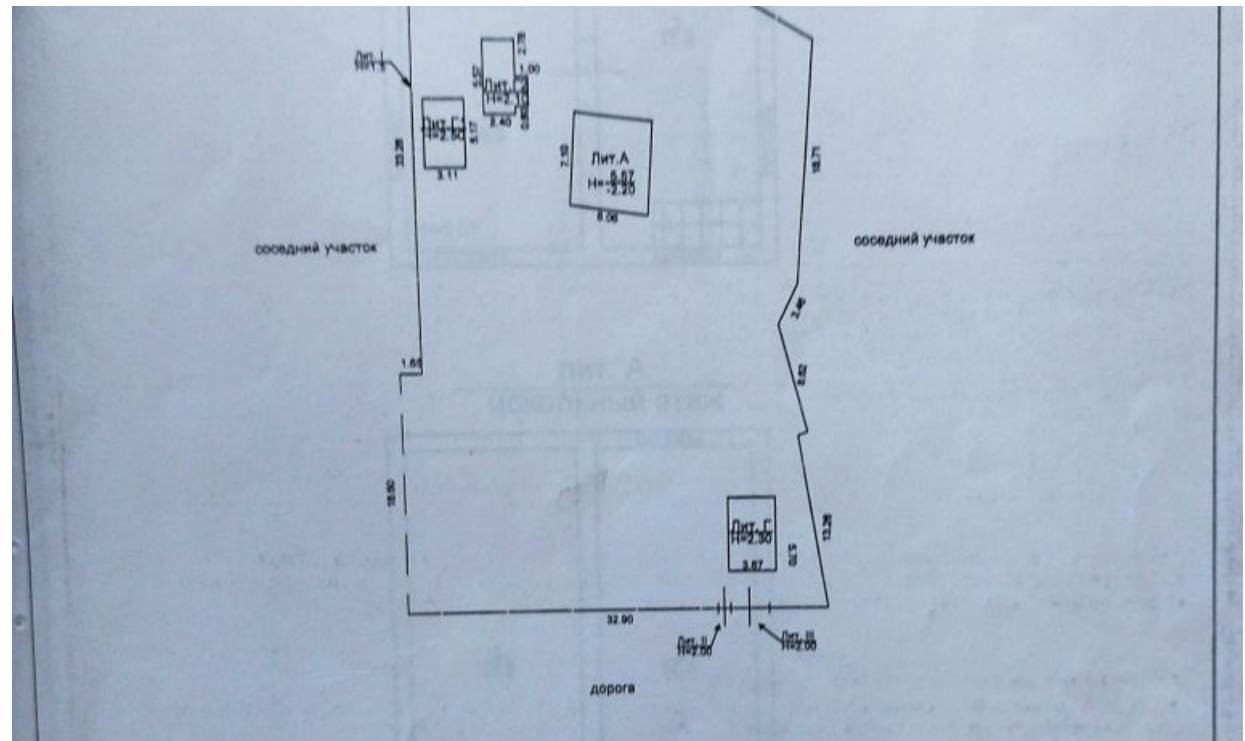

Тип объекта: **дача**

Общая площадь: **85 м²**

Количество этажей: **3**

Год постройки: **2021**

Тип участка: **Садовое некоммерческое товарищество (СНТ)**

Тип планировки: **Изолированная**

Материал стен гаража: **Кирпич**

Площадь участка: **12.51 сот.**

Количество комнат: **5**

Гараж: **1 машиноместо**

Санузел: **в доме**

Тип сделки: **Свободная**

Остановка общественного транспорта

Лист А
Цокольный этаж

Мансарда